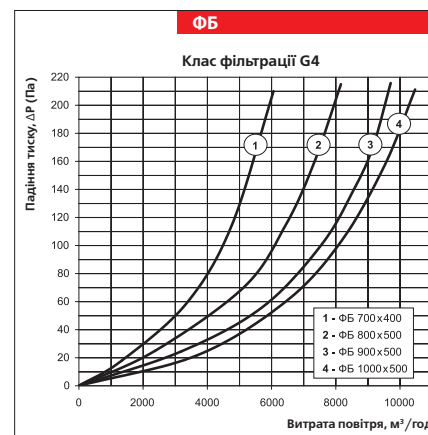

Змінний фільтр СФ