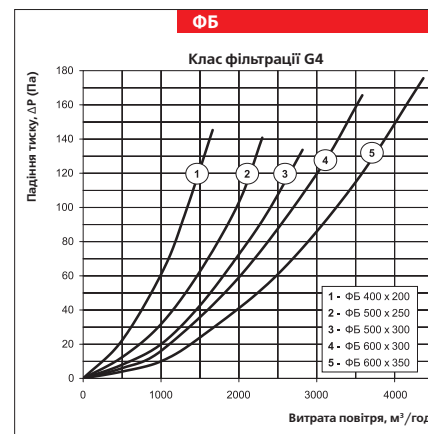

Змінний фільтр СФ