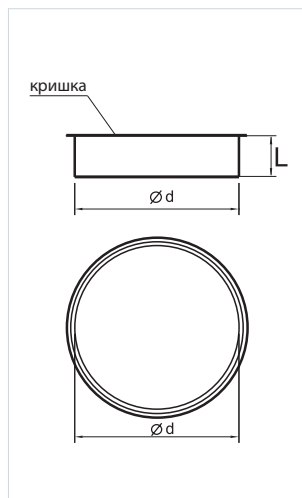

## Заглушка зовнішня

Найменування	Діаметр (d), мм	Товщина сталі (p), мм	Довжина (L), мм
Заглушка зовнішня 125	125	0,50	50
Заглушка зовнішня 140	140	0,50	50
Заглушка зовнішня 150	150	0,50	50
Заглушка зовнішня 160	160	0,50	50
Заглушка зовнішня 180	180	0,50	50
Заглушка зовнішня 200	200	0,50	50
Заглушка зовнішня 224	224	0,50	50
Заглушка зовнішня 250	250	0,50	50
Заглушка зовнішня 280	280	0,50	50
Заглушка зовнішня 315	315	0,50	50
Заглушка зовнішня 355	355	0,50	60
Заглушка зовнішня 400	400	0,70	60
Заглушка зовнішня 450	450	0,70	60
Заглушка зовнішня 500	500	0,70	80
Заглушка зовнішня 560	560	0,70	80
Заглушка зовнішня 600	600	0,70	80
Заглушка зовнішня 630	630	0,70	80
Заглушка зовнішня 710	710	0,70	80
Заглушка зовнішня 800	800	0,70	80
Заглушка зовнішня 900	900	1,00	100
Заглушка зовнішня 1000	1000	1,00	100
Заглушка зовнішня 1120	1120	1,00	100
Заглушка зовнішня 1250	1250	1,00	100